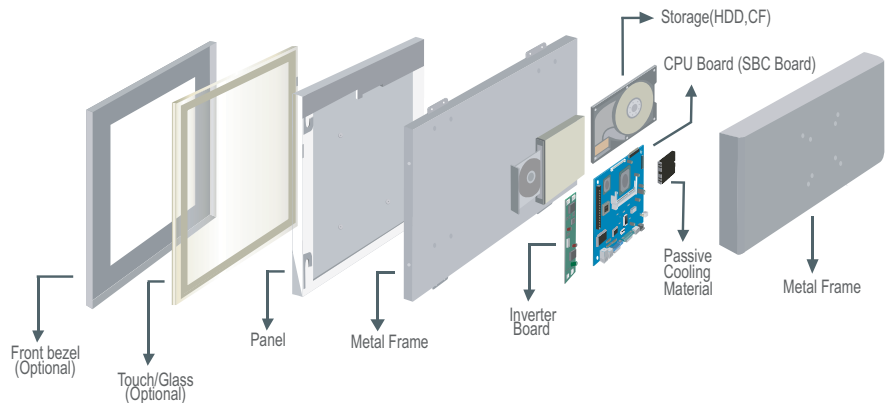

S-Series 8.4" Panel PC (AMD Geode LX-800 500MHz CPU)

MODEL #: R08A83S-OFT1

Mechanical Design

Open Frame

Modularized Construction

- | | |
|-------------------------------|-------------------------------|
| 1. Power / HDD LED | 7. CF Socket |
| 2. Power On Button | 8. VGA Conn . |
| 3. Power Reset Button | 9. RS-23 2 Conn. |
| 4. Brightness Adjustment Knob | 10. PS/2 |
| 5. USB | 11. DC-IN Lockable Power Jack |
| 6. RJ-45 | |

BOTTOM VIEW

System Specifications

TFT Characteristics :

- Resolutions : 800 x 600
- Brightness : 350 cd/m² (typ.)
- Contrast Ratio : 250 : 1(typ.)
- Viewing Angles : -50~50(H); -45~45(V)
- Max Colors : 262,144

SBC Specifications :

- Processor : AMD Geode LX-800 500MHz CPU
- BIOS : Award 4Mbit Flash
- System Chipset : AMD CS5536 Companion Device
- Memory Slot : 1 x SODIMM, Max 1GB DDR 400
- Graphic Chipset : AMD® Geode LX800 Integrated (64MB shared)
- IDE : 1 x IDE(UDMA 33)
- CF : 1 x Type I/II CF socket
- KB/Mouse : 1 x PS/2
- Ethernet : 1 x RJ-45(Realtek RTL8110s 10/100 Mbps)
- VGA : 1 x VGAConn.
- Audio : Built in AC97 codec
- USB : 4 x USB 2.0
- Serial : 3 x RS232, 1 x RS232/422/485
- Parallel : 1 x LPT
- Expansion Slot : 1 x MiniPCI
- Power Input : DC IN (Lockable, Power Jack)
- Certifications : CE, FCC, RoHS

Order Options :

SBC	PANEL PC
CPU : AMD LX-800 500MHz*	Mechanical : Open Frame
RAM : 256 MB DDR*	Panel Mount (5mm bezel)
512 MB DDR(Optional)	IP65 (10mm bezel)
1 GB DDR(Optional)	Chassis
Storage : 2.5" 40 GB HDD*	Touch : 5 Wires Resistive(Optional)
1 GB Compact Flash(Optional)	OS : Windows XPE(Optional)
* Default	Windows XP (Optional)
	Linux(Optional)